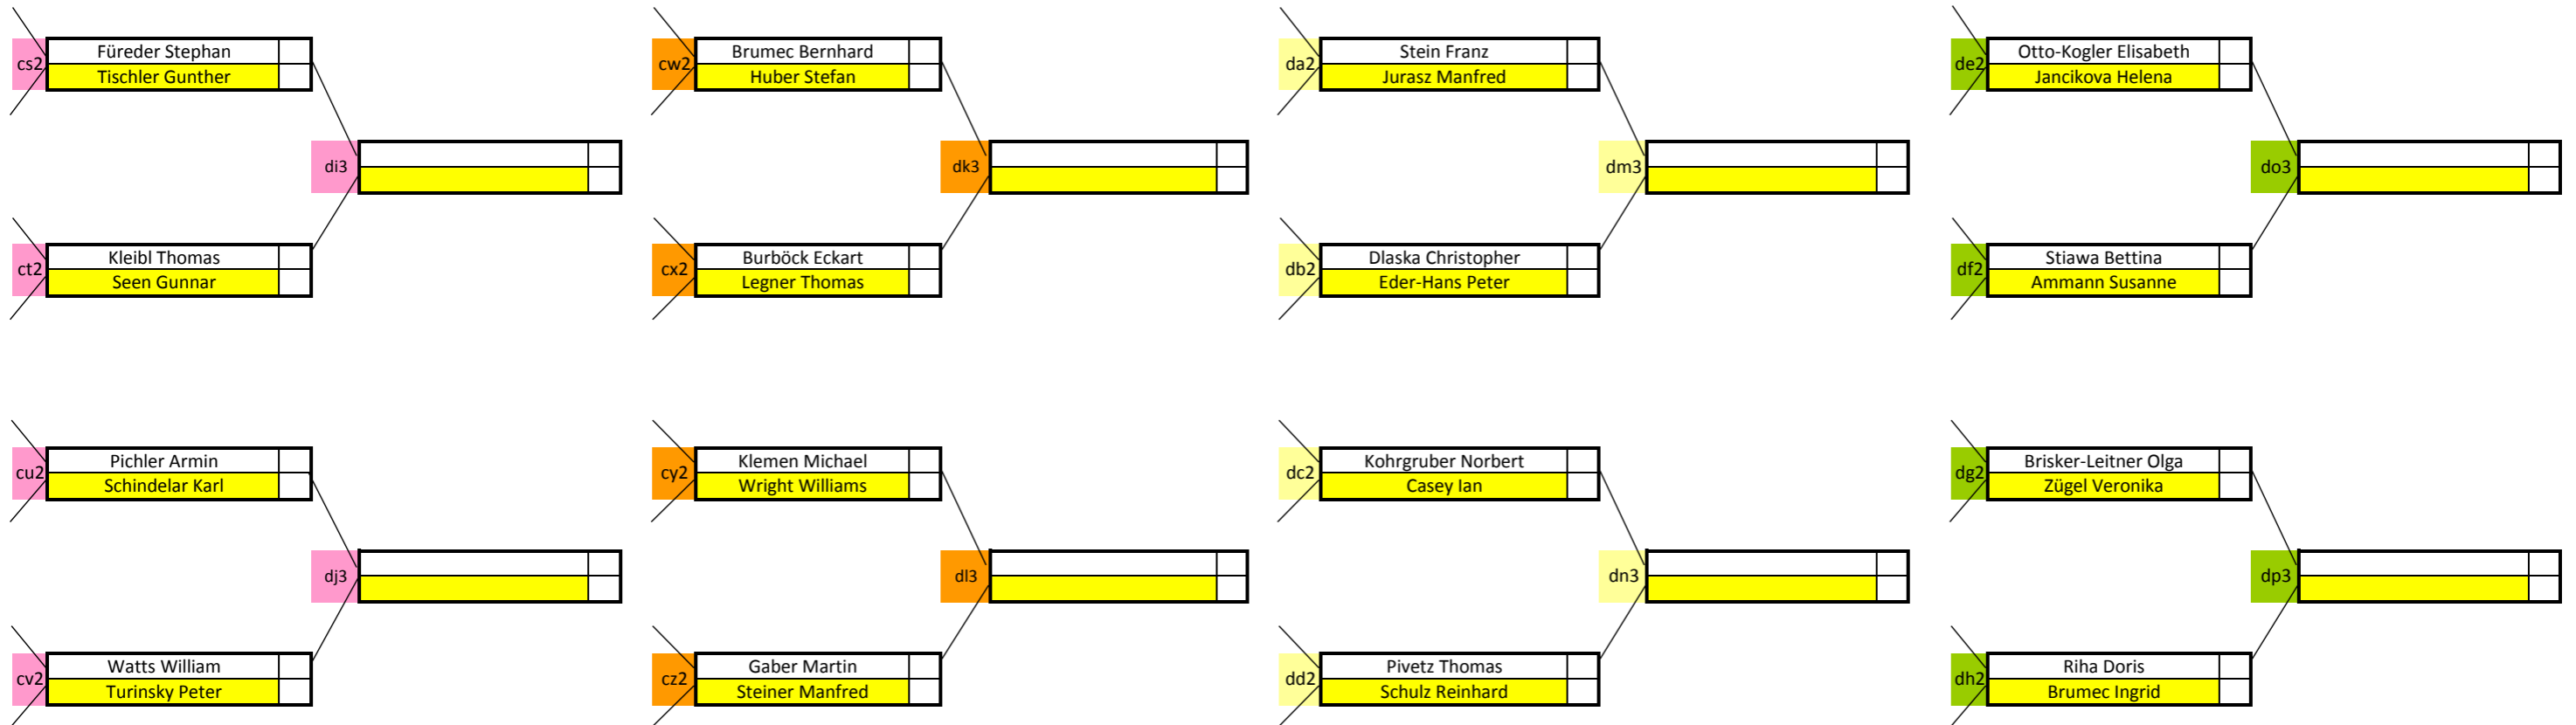

The Leading Golf Courses

Dürnberg Matchplay Trophy Runde 3

Gewinnerseite

Verliererseite

Verliererseite bis 18. Juni - Gewinnerseite bis 02. Juli müssen die Ergebnisse im Sekretariat abgeben.