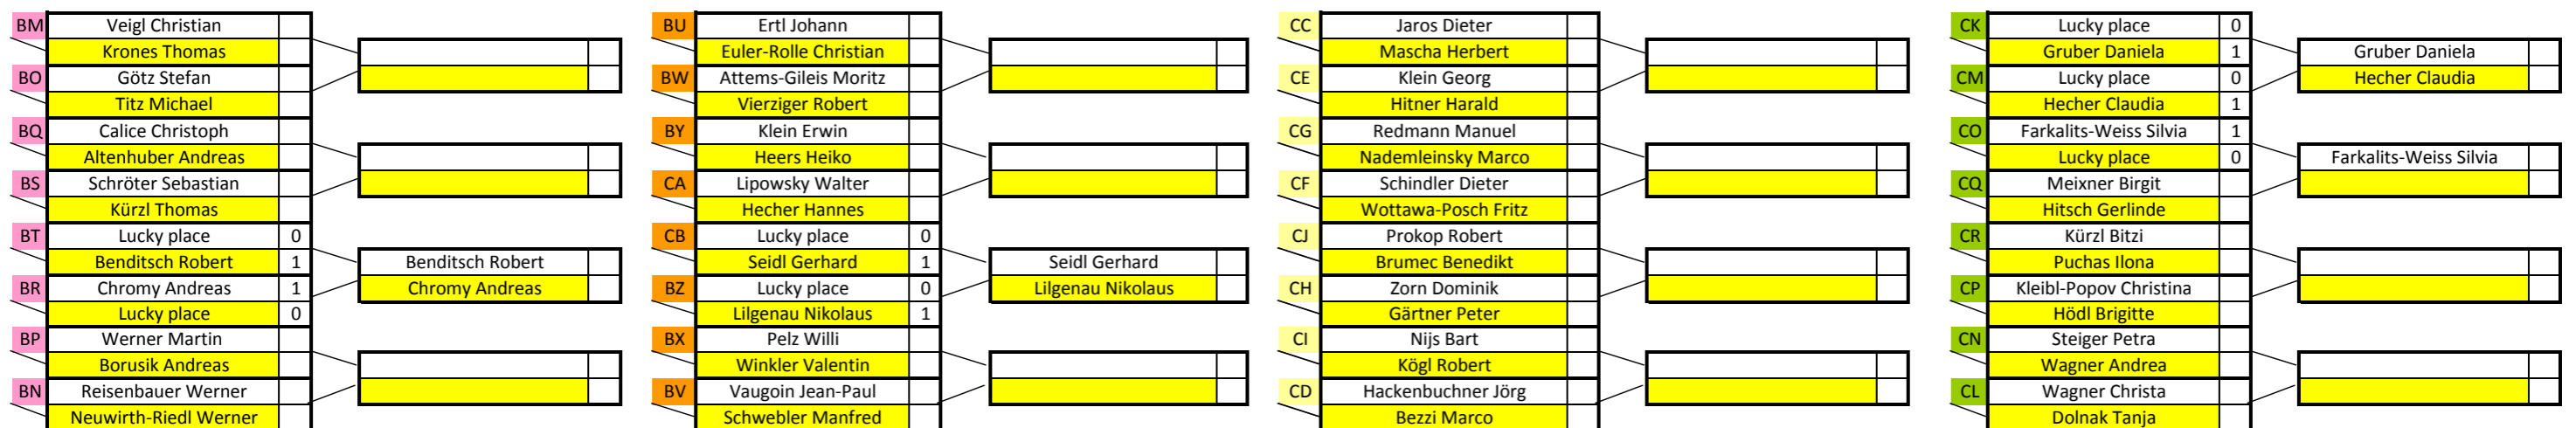

The Leading Golf Courses

Dürnberg Matchplay Trophy Runde 3

Gewinnerseite

Verliererseite

Verliererseite bis 18. Juni - Gewinnerseite bis 02. Juli müssen die Ergebnisse im Sekretariat abgeben.